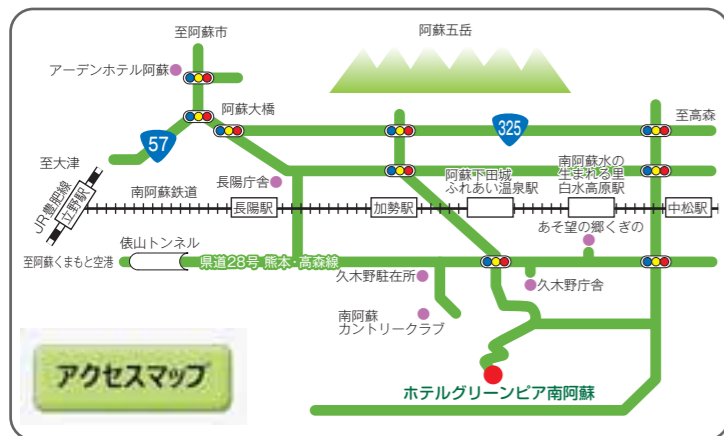

南阿蘇鉄道(トロッコ列車)

Banquet Room

メインホール(ヴァンヴェール)

Banquet Room

お座敷(孔雀)(おしどり)

益城熊本空港 I.C より……………車で約40分
 熊本空港より……………車で約30分
 JR立野駅より……………車で約20分
 南阿蘇鉄道 阿蘇下田城ふれあい温泉駅…車で約10分

ガーデンウェディング

大自然の中で語らう。

お座敷(せきれい)(かわせみ)

大自然の中で賑わい、

研修室(りんどう)(ききょう) 200㎡

コンベンションホール(ヴァンヴェール)370㎡

【メインホール】
 ヴァンヴェール……………210名
 ※分割利用の場合60名・80名
 【研修室】
 りんどう、ききょう……………120名
 ※分割利用の場合40名・40名
 かわらなでこ……………45名
 【特別室】
 はなしのぶ……………16名

ホテルグリーンピア南阿蘇